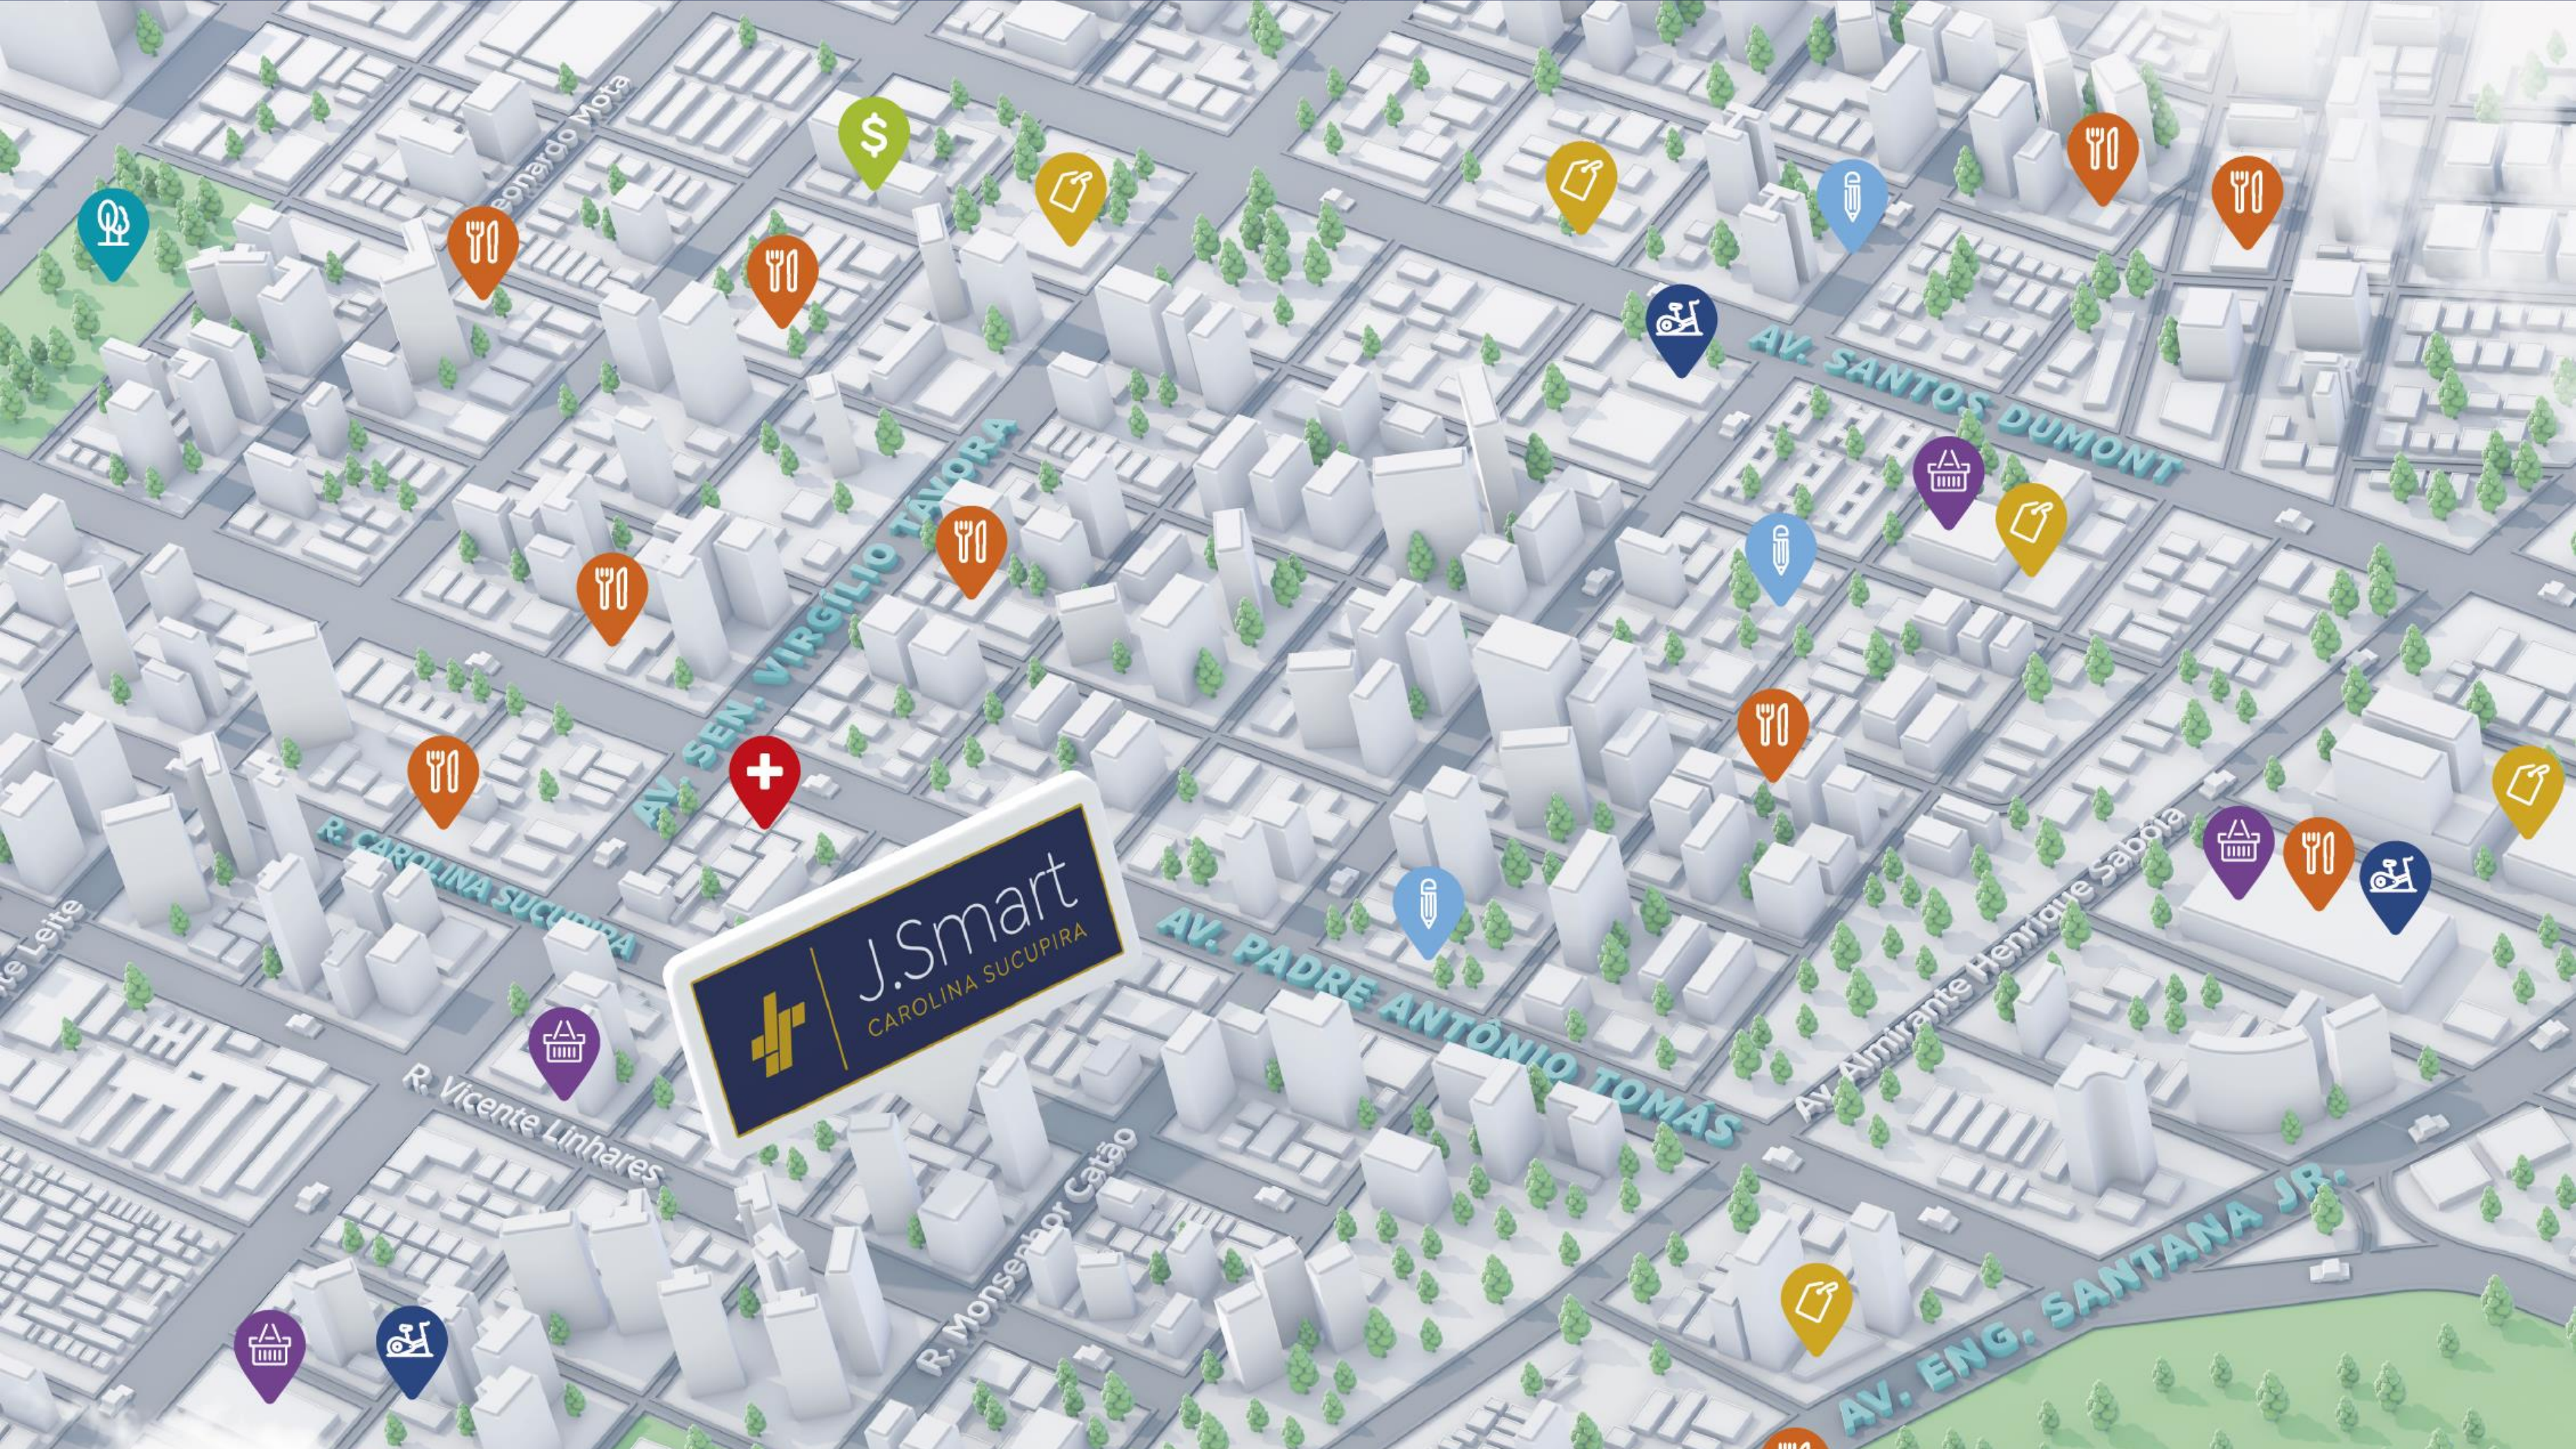

RUA CAROLINA SUCUPIRA  
1288, ALDEOTA

R. de Leite

R. CAROLINA SUCUPIRA

AV. SEN. VIRGILIO TAVORA

**J.smart**  
CAROLINA SUCUPIRA

AV. PADRE ANTONIO TOMAS

AV. SANTOS DUMONT

AV. Almirante Henrique Saboja